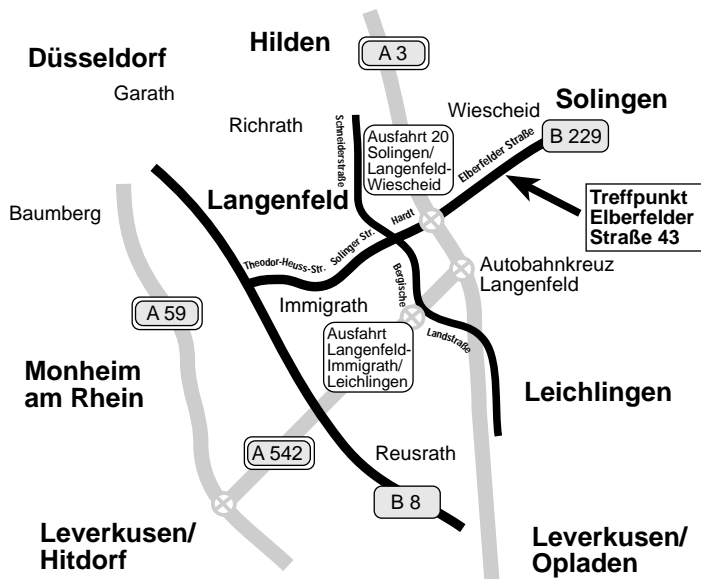

Das Waldgebiet

Wir entdecken die Natur in den Langenfelder Waldgebieten "Wenzelnberg", "Spürklenberg" und "Sandberge".

So finden Sie uns

In Langenfeld-Wiescheid an der B229 befindet sich das Romantik Hotel Gravenberg. Unmittelbar daneben befindet sich die Zufahrt zum Parkplatz des Waldkindergartens, des Fußballplatzes und zu unserem Treffpunkt zwischen Wildgehege und Fußballplatz, Elberfelder Straße 43, 40764 Langenfeld.